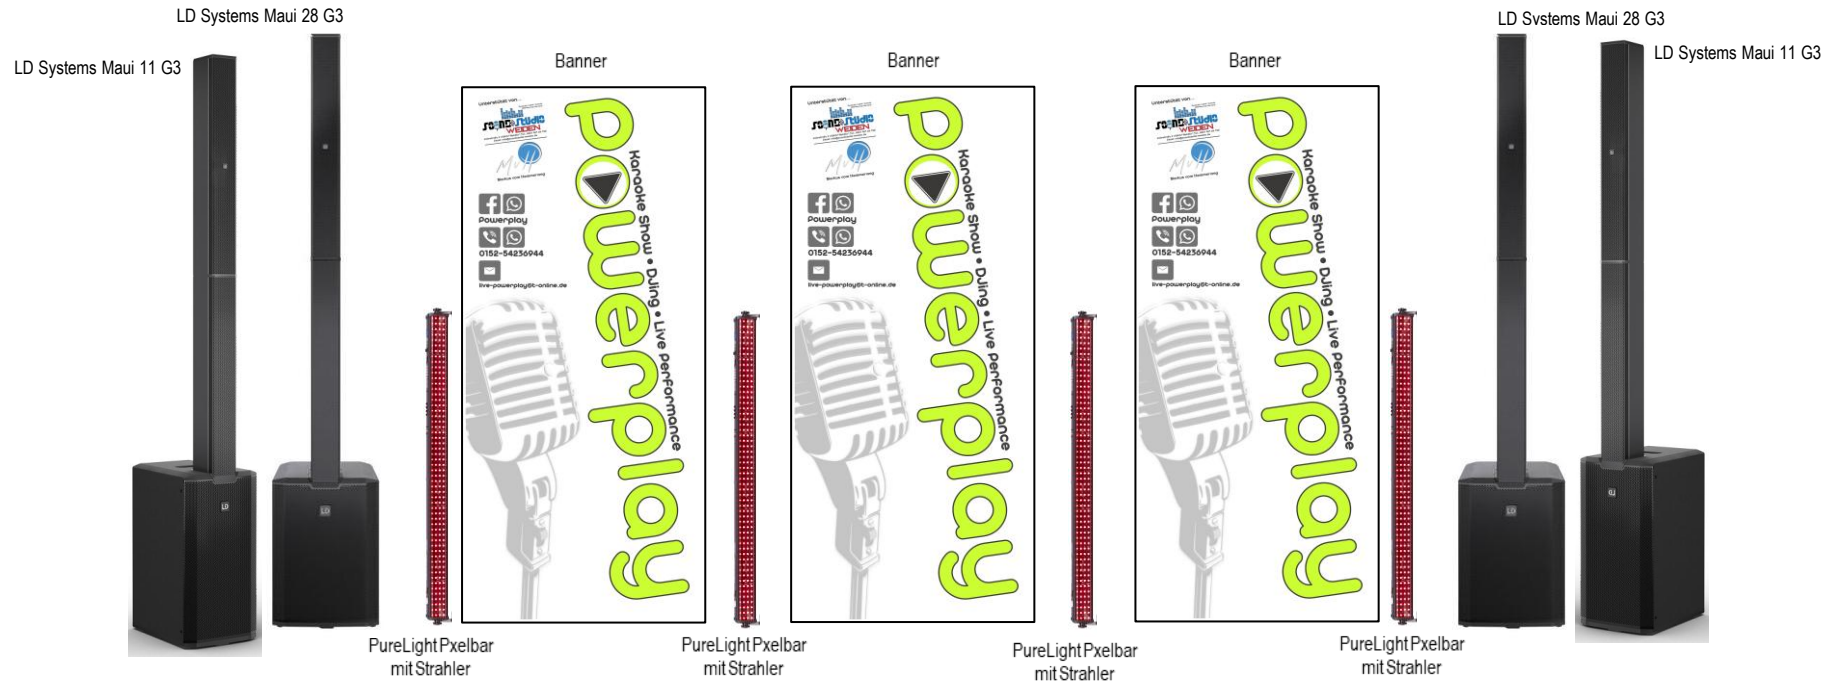

Equipment

Des weiteren haben wir noch folgendes Equipment:

- * Behringer 6-Kanal Mischpult
- * Behringer 12-Kanal Mischpult
- * Debra V8 Mixer 8-Kanal
- * JBL Partybox Encore
- * JBL Extreme 2
- * LD Systems Roadbuddy 10
- * Tablet PEAQ für die DMX-Steuerung
- * LED Röhrenstrahler
- * LED Projector/Beamer
- * Funkmikrofon von Omnitronic
- * In Ear System von DB Technologie
- * verschiedene Kopfhörer
- * verschiedenen Halterungen (Tablet/Laptop/Smarttphone)
- * Stative (Lichtanlage/Monitore)
- * Karaoke TV-Monitor 14" mit Akku
- * 2 HDMI Transmitter
- * alle dazugehörigen Kabeln

Alles in einem Case verbaut !!!